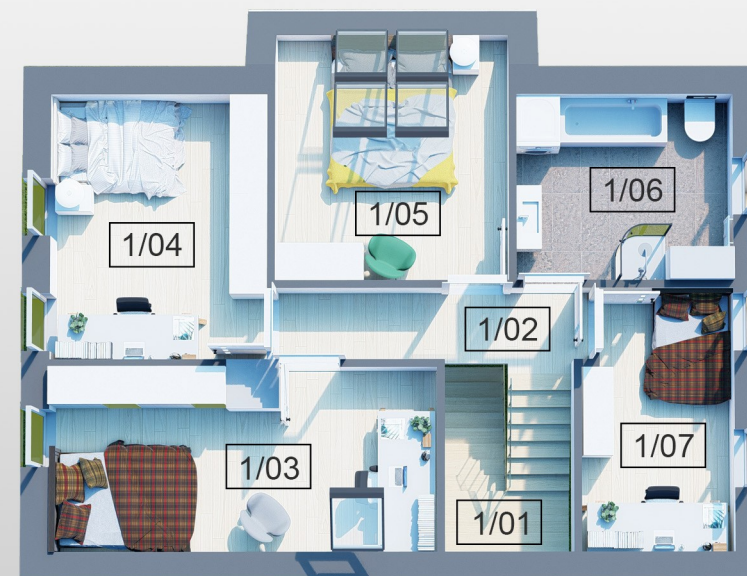

BUDYNEK 6

DOMY NA SPRZEDAŻ

SPRZEDAŻ
TEL: 884 777 710

POZIOM 0 - PARTER

0/01. Wiatrołap	6.92 m ²
0/02. Salon	32.23 m ²
0/03. Kuchnia	9.92 m ²
0/04. Hol	2.15 m ²
0/05. Łazienka	9.50 m ²
0/06. Pokój	9.19 m ²
Razem:	69.91 m²

POZIOM 1 - PODDASZE

1/01. Schody	5.27 m ²
1/02. Hol	8.87 m ²
1/03. Pokój	13.48 m ²
1/04. Pokój	12.09 m ²
1/05. Pokój	8.64 m ²
1/06. Łazienka	6.98 m ²
1/07. Pokój	8.05 m ²
Razem:	63.38m²

Pow. użytkowa **133.29 m²**

Pow. całkowita **179.12 m²**

Powierzchnia działki: 8.24 ara

 **DOMY NA POLANIE**
NOWY DOM - TWOJA HISTORIA

WOŁOWICE
GMINA CZERNICHÓW, DZ. NR 786