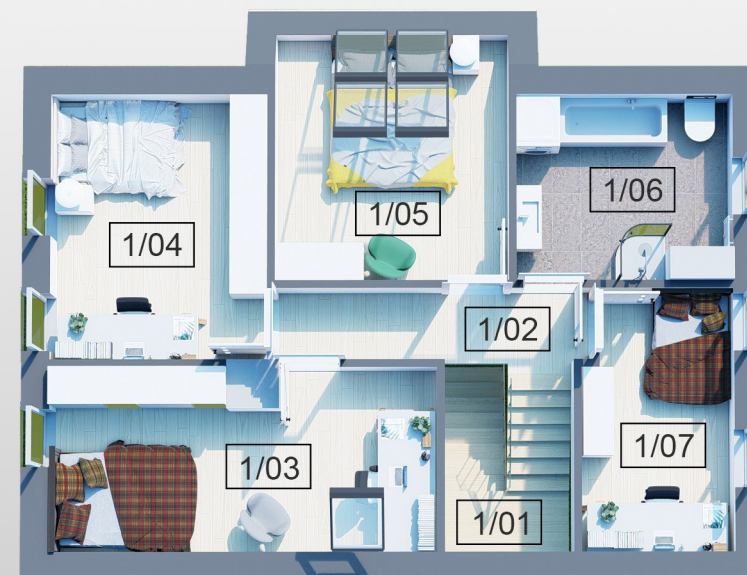

BUDYNEK 4

DOMY NA SPRZEDAŻ

SPRZEDAŻ
TEL: 884 777 710

POZIOM 0 - PARTER

0/01. Wiatrołap	6.92 m ²
0/02. Salon	32.23 m ²
0/03. Kuchnia	9.92 m ²
0/04. Hol	2.15 m ²
0/05. Łazienka	9.50 m ²
0/06. Pokój	9.19 m ²
Razem:	69.91 m²

POZIOM 1 - PODDASZE

1/01. Schody	5.27 m ²
1/02. Hol	8.87 m ²
1/03. Pokój	13.48 m ²
1/04. Pokój	12.09 m ²
1/05. Pokój	8.64 m ²
1/06. Łazienka	6.98 m ²
1/07. Pokój	8.05 m ²
Razem:	63.38m²

Pow. użytkowa **133.29 m²**

Pow. całkowita **179.12 m²**

Powierzchnia działki: 6.38 ara

 **DOMY NA POLANIE**
NOWY DOM - TWOJA HISTORIA

WOŁOWICE
GMINA CZERNICHÓW, DZ. NR 786