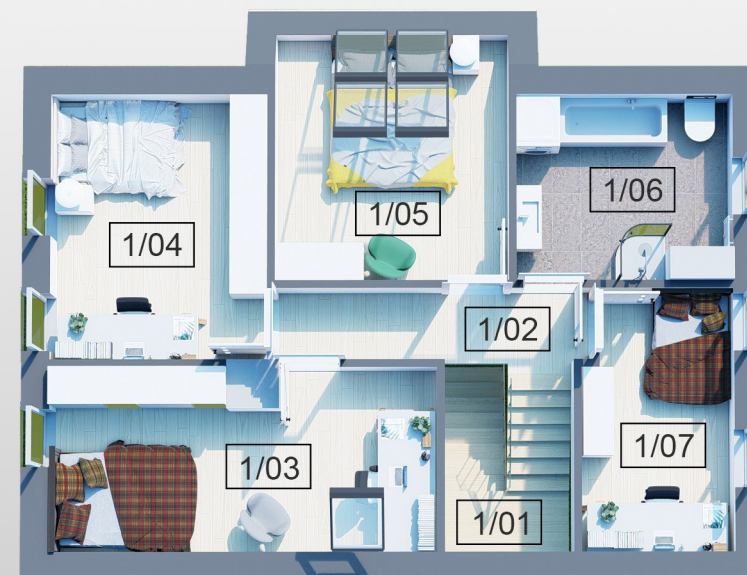

BUDYNEK 3

DOMY NA SPRZEDAŻ

SPRZEDAŻ
TEL: 884 777 710

POZIOM 0 - PARTER

0/01. Wiatrołap	6.92 m ²
0/02. Salon	32.23 m ²
0/03. Kuchnia	9.92 m ²
0/04. Hol	2.15 m ²
0/05. Łazienka	9.50 m ²
0/06. Pokój	9.19 m ²
Razem:	69.91 m²

POZIOM 1 - PODDASZE

1/01. Schody	5.27 m ²
1/02. Hol	8.87 m ²
1/03. Pokój	13.48 m ²
1/04. Pokój	12.09 m ²
1/05. Pokój	8.64 m ²
1/06. Łazienka	6.98 m ²
1/07. Pokój	8.05 m ²
Razem:	63.38m²

Pow. użytkowa **133.29 m²**

Pow. całkowita **179.12 m²**

Powierzchnia działki: 6.47 ara

DOMY NA POLANIE
NOWY DOM - TWOJA HISTORIA

WOŁOWICE

GMINA CZERNICHÓW, DZ. NR 786