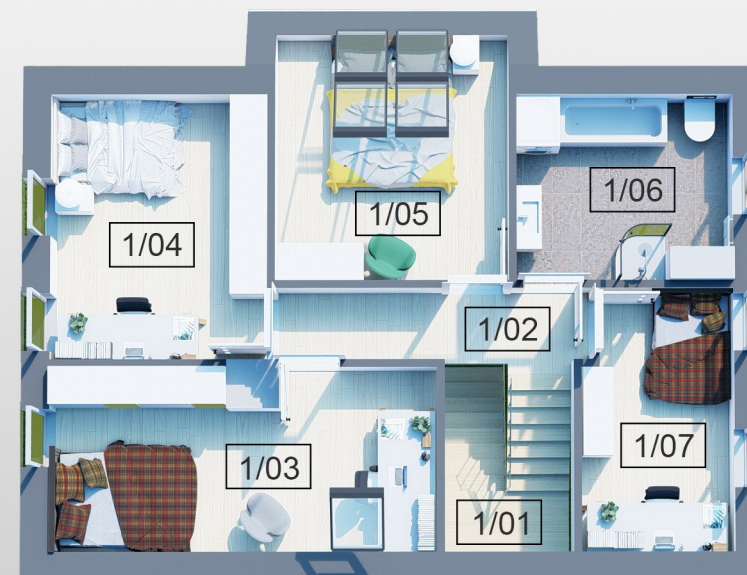

BUDYNEK 1

DOMY NA SPRZEDAŻ

SPRZEDAŻ
TEL: 884 777 710

POZIOM 0 - PARTER

0/01. Wiatrołap	6.92 m ²
0/02. Salon	32.23 m ²
0/03. Kuchnia	9.92 m ²
0/04. Hol	2.15 m ²
0/05. Łazienka	9.50 m ²
0/06. Pokój	9.19 m ²
Razem:	69.91 m²

POZIOM 1 - PODDASZE

1/01. Schody	5.27 m ²
1/02. Hol	8.87 m ²
1/03. Pokój	13.48 m ²
1/04. Pokój	12.09 m ²
1/05. Pokój	8.64 m ²
1/06. Łazienka	6.98 m ²
1/07. Pokój	8.05 m ²
Razem:	63.38m²

Pow. użytkowa **133.29 m²**

Pow. całkowita **179.12 m²**

Powierzchnia działki: 6.44 ara

DOMY NA POLANIE
NOWY DOM - TWOJA HISTORIA

WOŁOWICE

GMINA CZERNICHÓW, DZ. NR 786